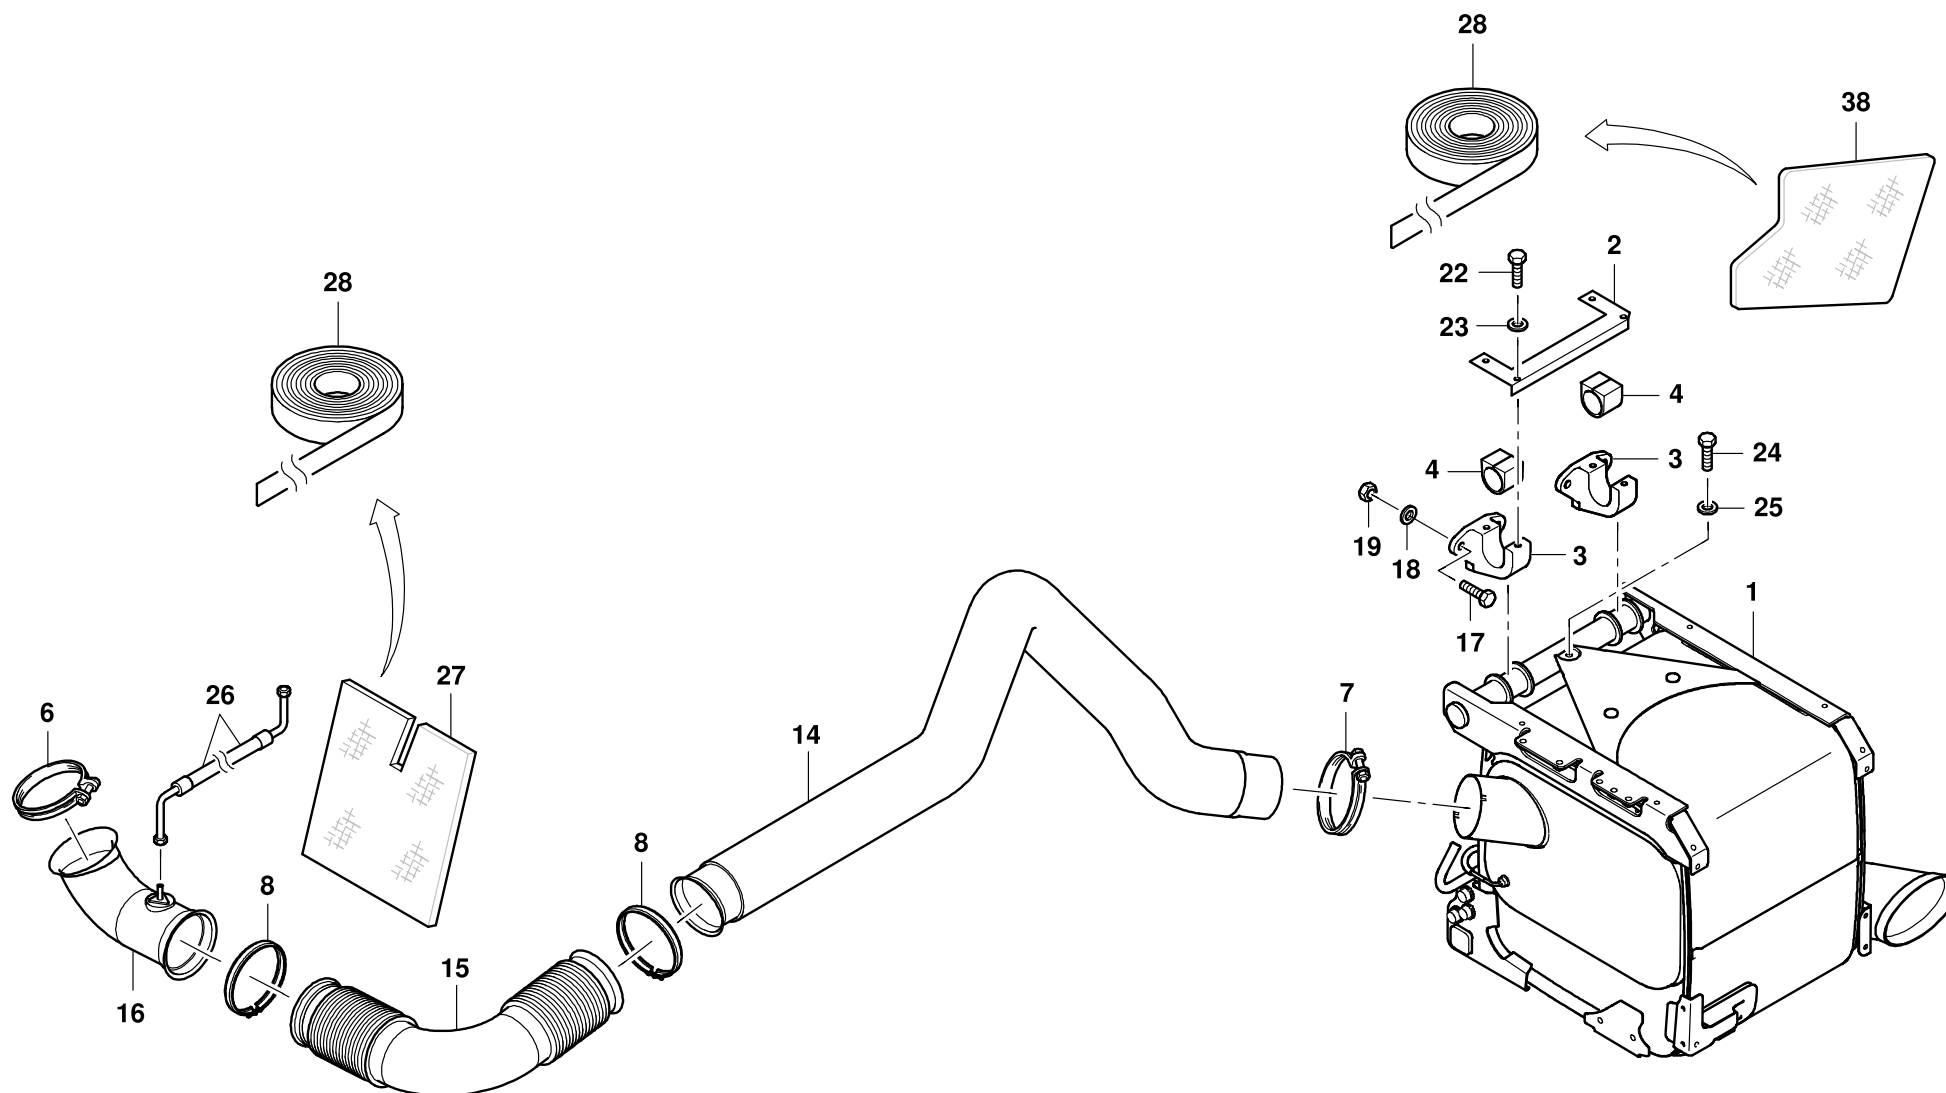

**GROVE**

EINBAU ABGASANLAGE  
MOUNTING EXHAUST GAS INSTALLATION

BILDTADEL  
PICTORIAL DISPLAY

GMK 3050  
BE 503  
G 631

04.13

3202842-ETL F

1/2

3202842-F-BL01-0413-0000

**GROVE**

EINBAU ABGASANLAGE  
MOUNTING EXHAUST GAS INSTALLATION

BILDТАFEL  
PICTORIAL DISPLAY

**GMK 3050**  
**BE 503**  
**G 631**

04.13

**3202842-ETL F**

2/2